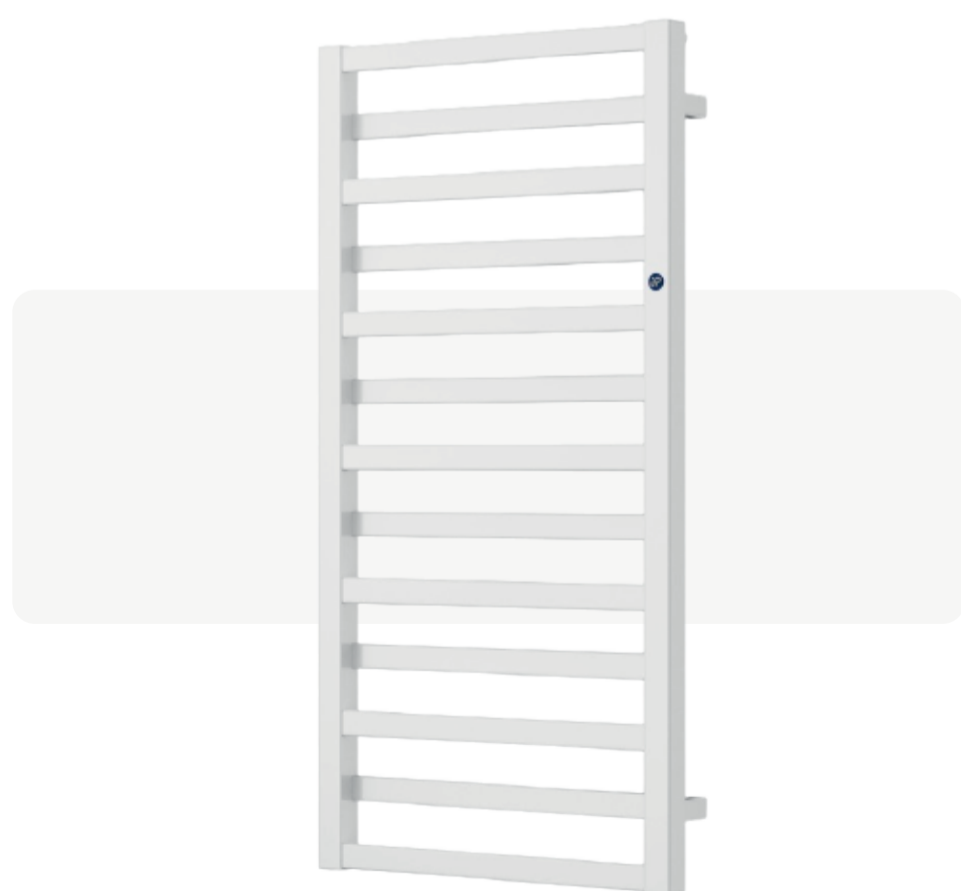

Umyvadlová baterie Nil

📏 162 mm ○ RAV Slezák 🗨️ černá - matná

Sprchový komplet Ultra-10 OLO

📏 250 mm ○ Hopa 🗨️ černá

Radiátor Poppy

📏 500 × 1630 mm ○ Hopa 🗨️ bílá