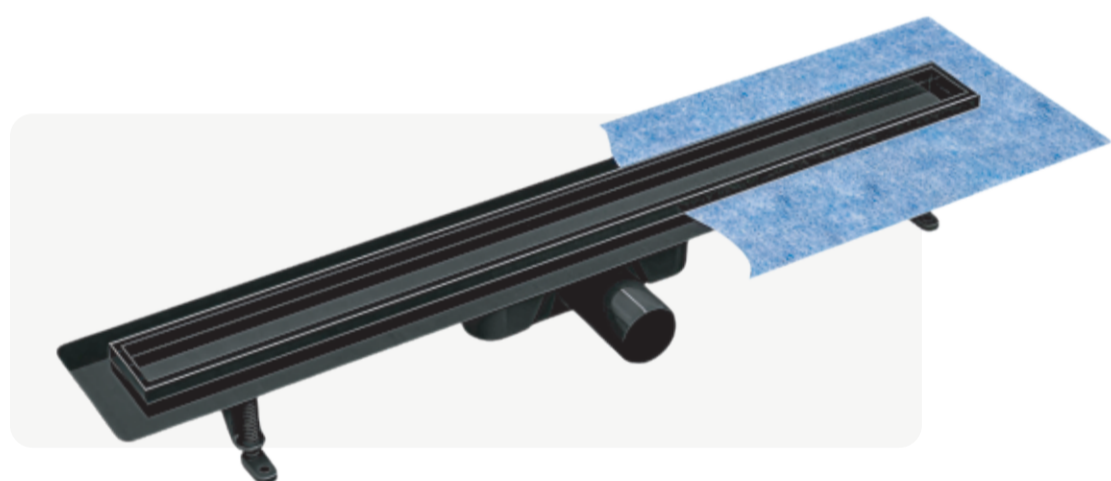

Zrcadlo obdélníkové

📏 1200 × 700 × 20 mm ○ Mereo

Zrcadlo obdélníkové

📏 600 × 700 × 20 mm ○ Mereo

Vinylová podlaha Moduleo Roots

📏 19,6 × 132 cm ○ Breno 🌳 světlé dřevo

Uchycení osvětlení

55 × 46 × 121 cm ○ Sapho 🗺 černá

LED svítidlo Esther

280 × 14 × 107 mm ○ Sapho 🗺 černá

Odtokový žlab Nero Duo

80 cm ○ Hopa 🗺 černá

Závěsné WC Turbo

60 × 60 cm ○ Vavex 🗺 bílá

Automatický vanový sifon

🔧 s přepadem ○ Hopa 🎨 černá